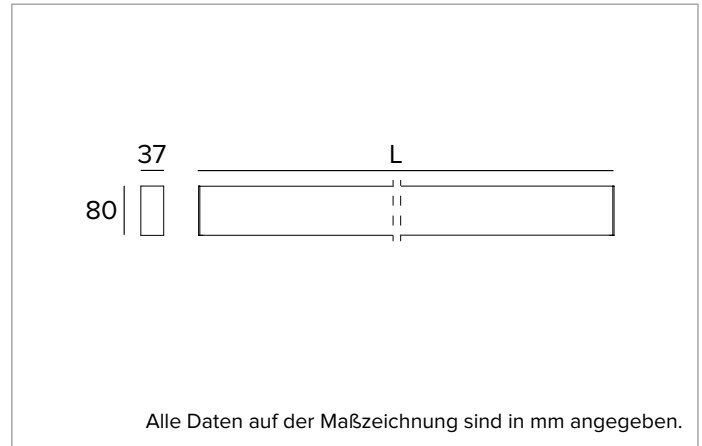

T018MY930ELPW | LOGICO EASY Stand Alone 37 - UGR19

Lineare LED-Leuchte, Einzelmontage für Deckenanbau- oder Pendelmontage

	3000K	H(m)	D1(m)	D2(m)	E _{max} (lx)		
	Ra90	66°	64°				
	Fixture Power	23W	1	1.29	1.26	1701	
	Source Flux	2376lm	2	2.58	2.52	425	
	Fixture Flux	2376lm	3	3.86	3.78	189	
	Efficacy	103lm/W	4	5.15	5.04	106	
G0347A	I _{max} =810cd/klm	I _{max}	1925cd	5	6.44	6.30	68

Ähnliche Farbtemperatur: 3000K

Lebensdauer (L80/B10): 100000h tq +25°C

BELEUCHUNGSTECHNISCHE MERKMALE

Direkte Lichtemission. Kontrolliertes Licht. UGR19 Optik: Optisches System aus Linsen mit differenzierten Facetten zur Optimierung der Lichtstromrichtung und zellulärer Optik aus blendreduzierendem Polycarbonat in Weiß (UGR<19 und L65<1500 cd/m² EN-12464-1).

Abstrahlung: DIREKT

Optik: ZELLULÄRE

Optische Effizienz: 100%

Leuchten-Lichtstrom: 2376lm

Lichtausbeute: 103lm/W

Fotobiologische Sicherheit: Risikogruppe 0 (RG 0 = kein Risiko)

MECHANISCHE MERKMALE

Gehäuse aus lackiertem stranggepresstem Aluminium mit 37mm Breite und Endkappen aus Polycarbonat. Obere Abdeckung aus weißem PVC.